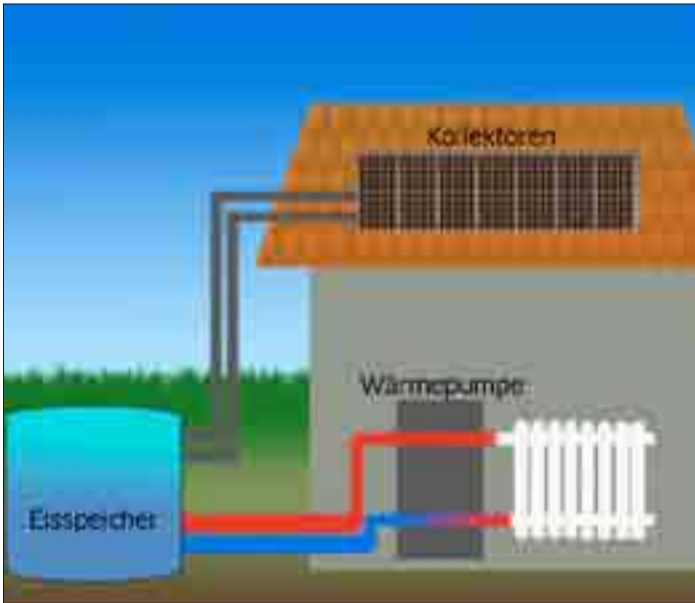

Wohnkonzepte und Gartengestaltung

Zeitgemäße Wohnkonzepte spiegeln sich auch in der Gartengestaltung wider. So lässt

sich auch der Außenbereich mit ästhetischen Betonfertigteilen großzügig strukturieren. Ein massiver Terrassenbelag mit markanter Maserung schafft etwa einen nahtlosen Übergang von innen nach außen und kann als eleganter Blickfang wirken. Der silbergraue Betonboden wird wie normales Pflaster auf einem frostsicheren Unterbau verlegt. Die Oberfläche der langen Betonelemente zeigt deutlich den Holzabdruck der Schalung und wirkt wie archaisches Holz. Variantenreich komponiert nutzt die Gartengestaltung mit dauerhaft haltbaren Beton-elementen die klare Konzeption heutiger Architektur.

Fotos (2): txn

Bei der Sanierung eines Badezimmers müssen Ausstrahlung und Zweckmäßigkeit neu zur Geltung kommen.

Der grobe Bauplan einer Eisheizung, die auch ein Einfamilienhaus beheizen kann.

+++ Alles aus einer Hand von Ihrem Meister-Fachbetrieb! +++